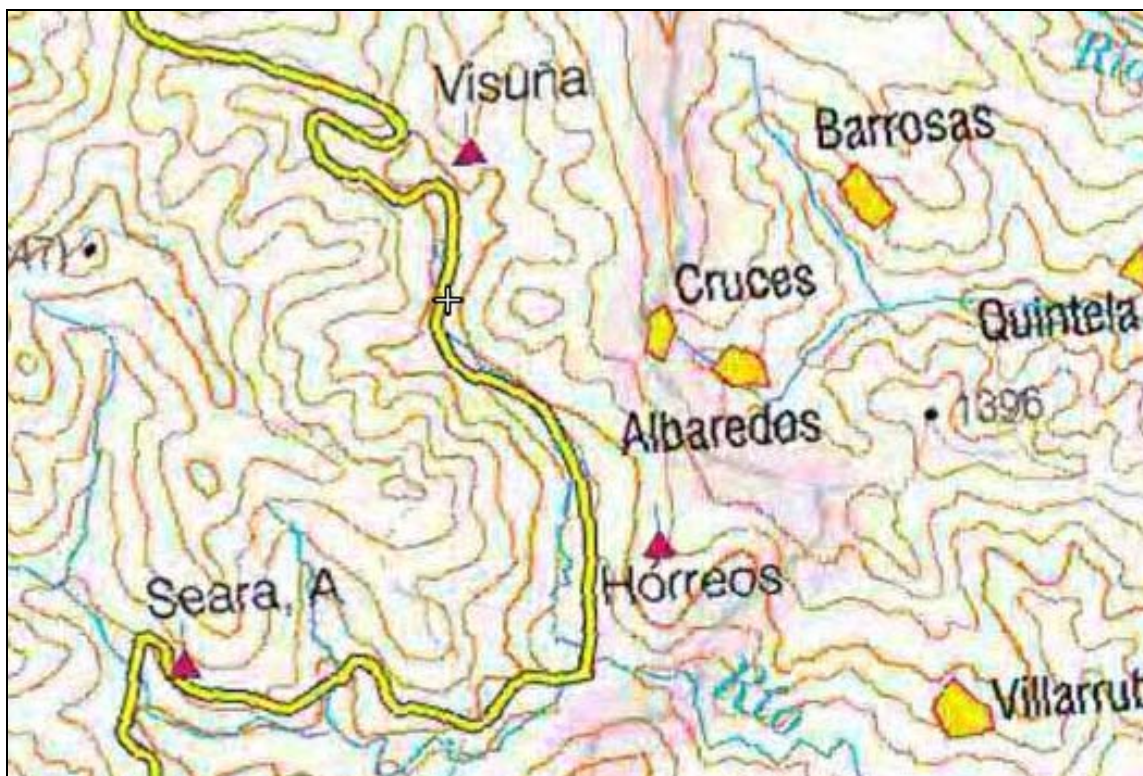

Fonte da Cova, Folgoso do Courel, Lugo

UTM x: 658.656 UTM y: 4.718.484

Balneario do Incio, O Incio, Lugo

UTM x: 638.828 UTM y: 4.721.765