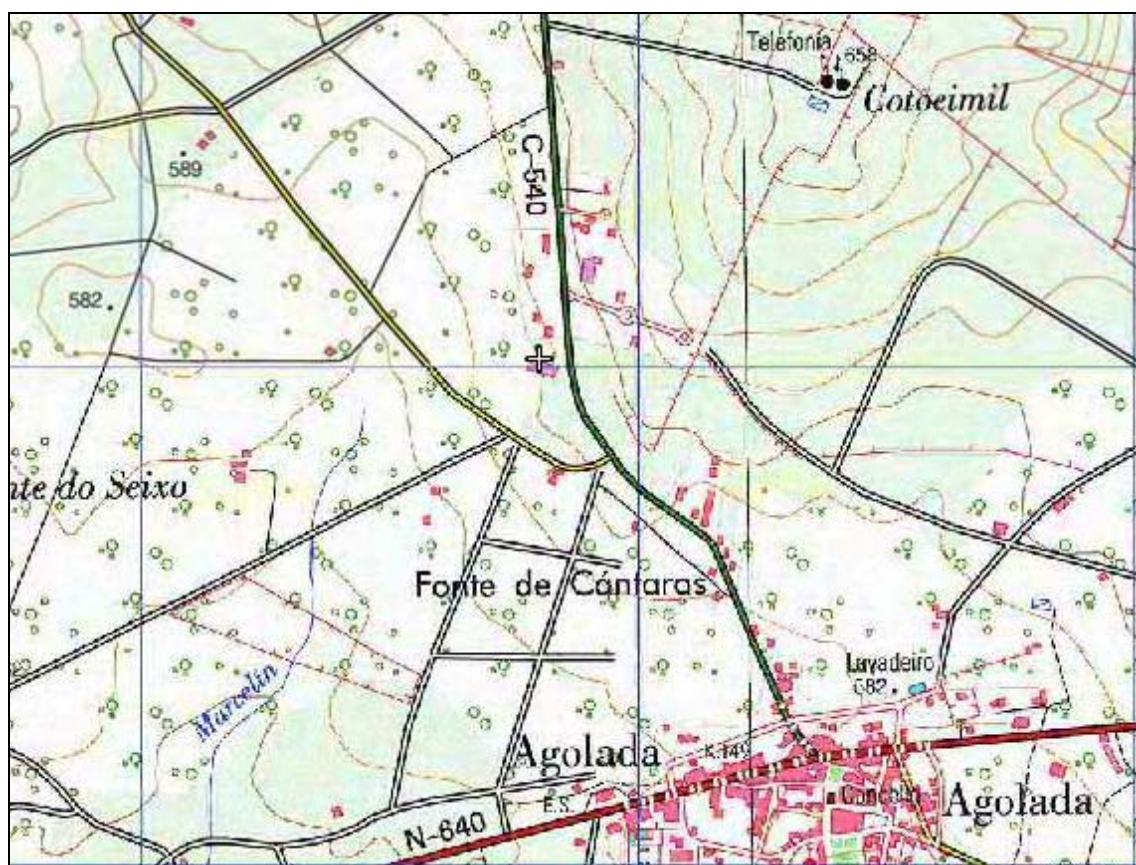

UTM y: 4.736.017

Entorno Fonte Deza

Balneario de Augas Frádegas, Antas de Ulla, Lugo

UTM x: 585.918 UTM y: 4.742.728

Caldelas de Vilariño, A Golada, Pontevedra

UTM x: 577.151 UTM y: 4.734.208

Balneario de Mouriscados, Chantada, Lugo