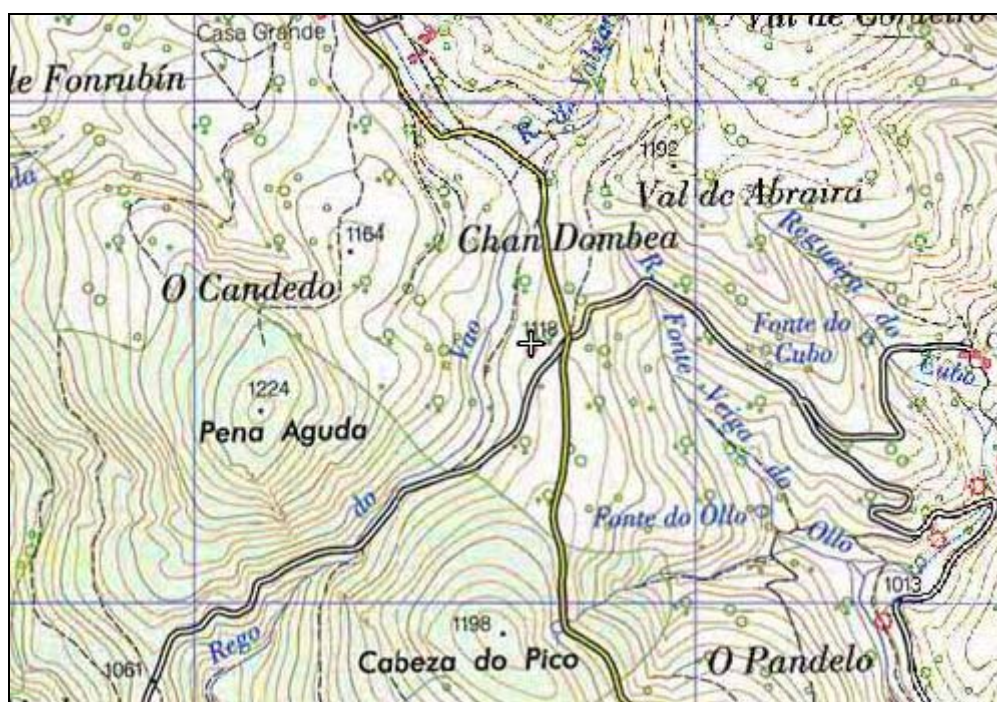

UTM x: 593.264 UTM y: 4.726.843

Entorno Fonte do Muíño

Fonte de Valdefariña, Pedradita do Cebreiro, Lugo

UTM x: 652.053 UTM y: 4.731.109

Fonte de Veiga do Foxo, Pedradita do Cebreiro, Lugo

UTM x: 657.663 UTM y: 4.727.514