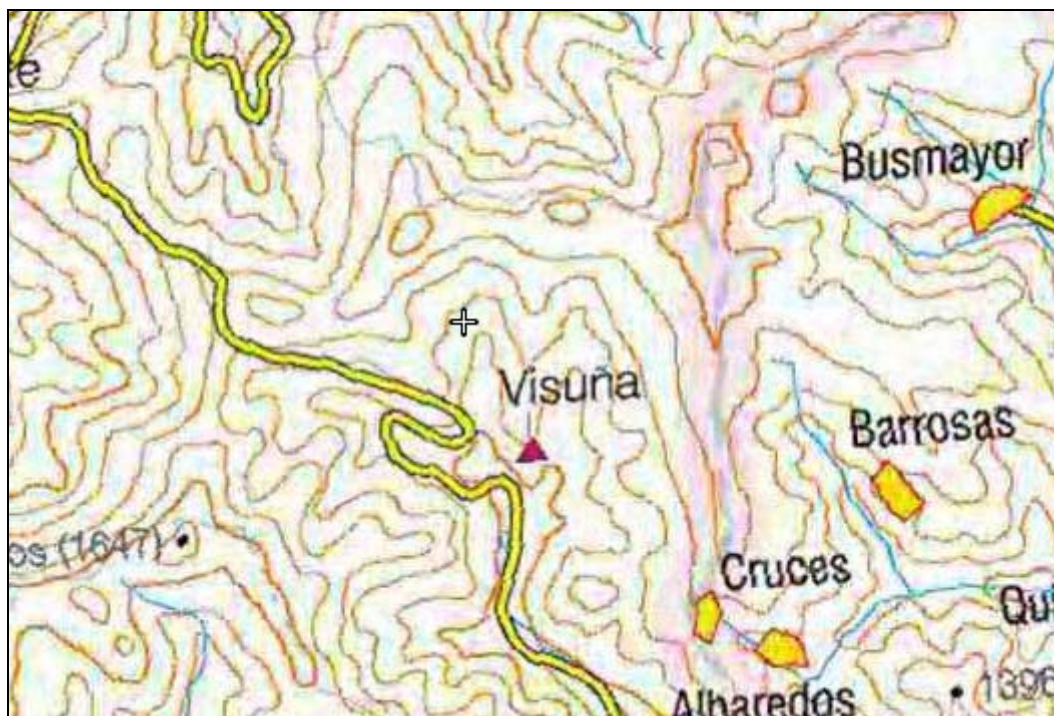

Rogueiras Vermella y Blanca, Folgoso do Courel, Lugo

UTM x: 658.247   UTM y: 4.720.600