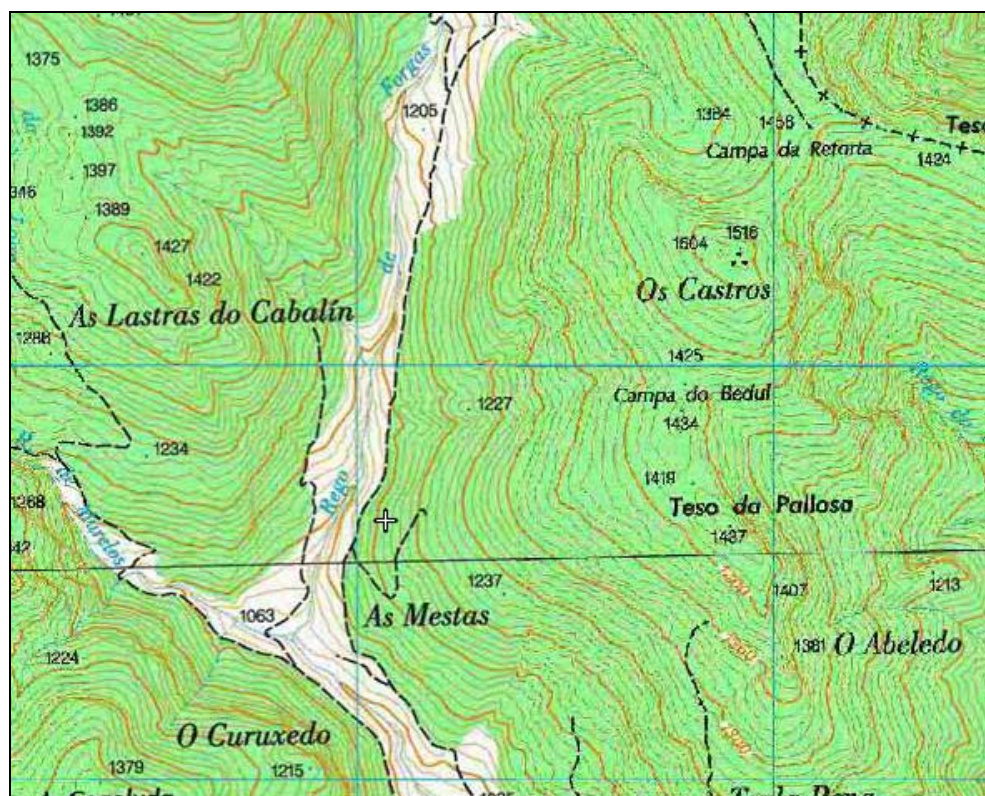

Rogueiras Vermella y Blanca, Folgoso do Courel, Lugo

UTM x: 658.247 UTM y: 4.720.600

Fonte Forgas, Folgoso do Courel, Lugo

UTM x: 656.085 UTM y: 4.716.625

Fonte do Fedo, Folgoso do Courel, Lugo

UTM x: 655.580 UTM y: 4.718.107

Fonte da Cova, Folgoso do Courel, Lugo

UTM x: 658.656 UTM y: 4.718.484

Balneario do Incio, O Incio, Lugo

UTM x: 638.828 UTM y: 4.721.765