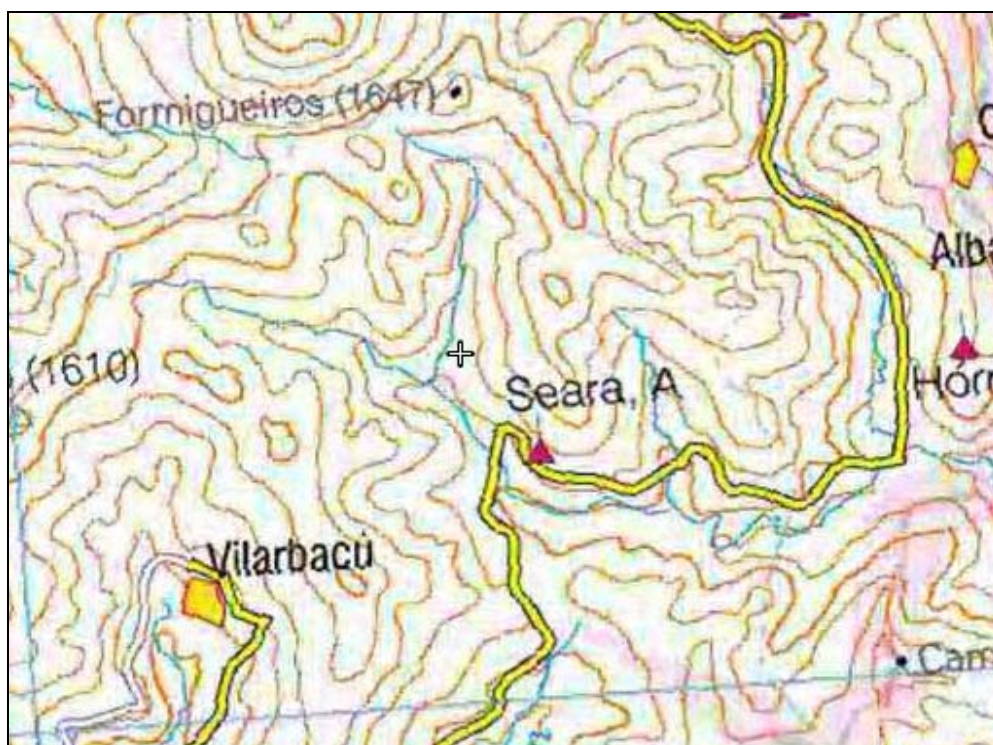

Fonte Forgas, Folgoso do Courel, Lugo

UTM x: 656.085   UTM y: 4.716.625