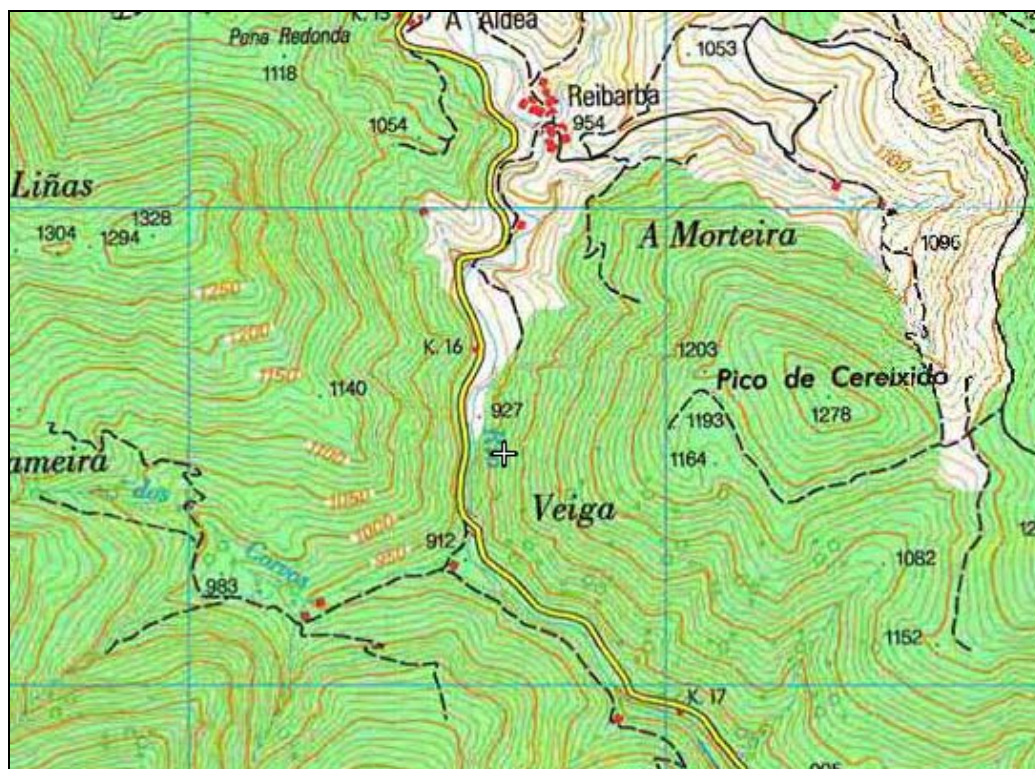

Rogueiras Vermella y Blanca, Folgoso do Courel, Lugo

UTM x: 658.247 UTM y: 4.720.600

Fonte Forgas, Folgoso do Courel, Lugo

UTM x: 656.085 UTM y: 4.716.625

Fonte do Fedo, Folgoso do Courel, Lugo

UTM x: 655.580 UTM y: 4.718.107

Fonte da Cova, Folgoso do Courel, Lugo

UTM x: 658.656 UTM y: 4.718.484

Balneario do Incio, O Incio, Lugo

UTM x: 638.828 UTM y: 4.721.765