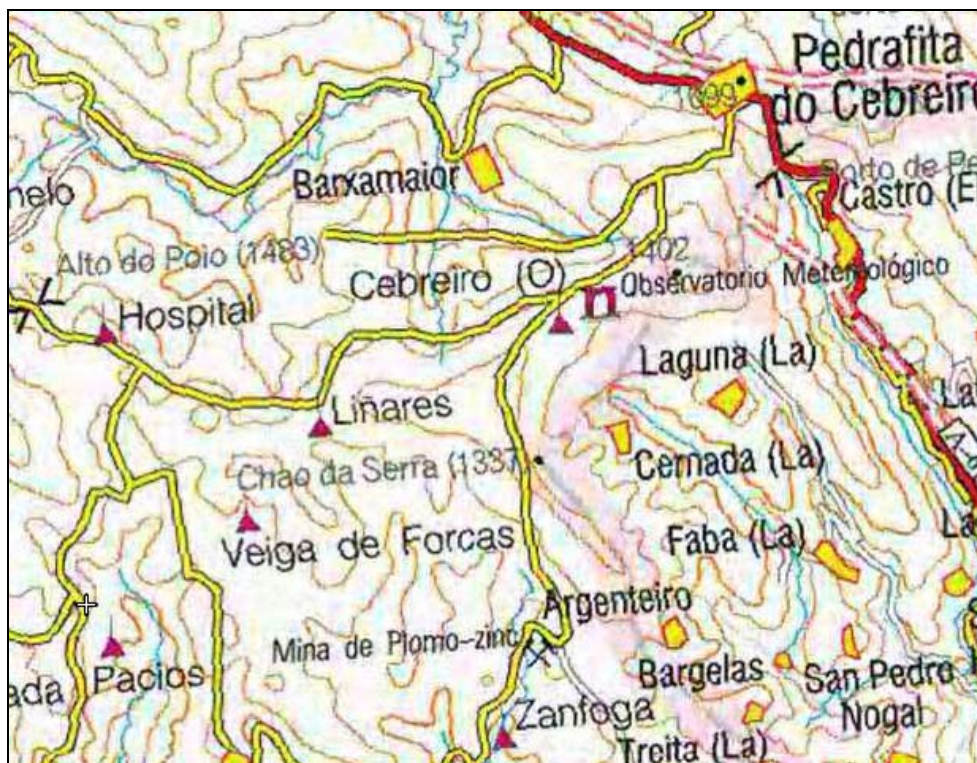

Balneario de Bembibre, Viana do Bolo, Ourense

UTM x: 653.655

UTM y: 4.667.598

Fonte do Muíño, Pedrafita do Cebreiro, Lugo.

UTM x: 655.646

UTM y: 4.727.532

Fonte Deza, Agolada, Pontevedra

UTM x: 579.801

UTM y: 4.736.017

Entorno Fonte Deza

Balneario de Augas Frádegas, Antas de Ulla, Lugo

UTM x: 585.918 UTM y: 4.742.728

Caldelas de Vilariño, A Golada, Pontevedra

UTM x: 577.151 UTM y: 4.734.208

Balneario de Mouriscados, Chantada, Lugo

UTM x: 593.264 UTM y: 4.726.843

Entorno Fonte do Muíño

Fonte de Valdefariña, Pedradita do Cebreiro, Lugo

UTM x: 652.053 UTM y: 4.731.109

Fonte de Veiga do Foxo, Pedradita do Cebreiro, Lugo

UTM x: 657.663 UTM y: 4.727.514