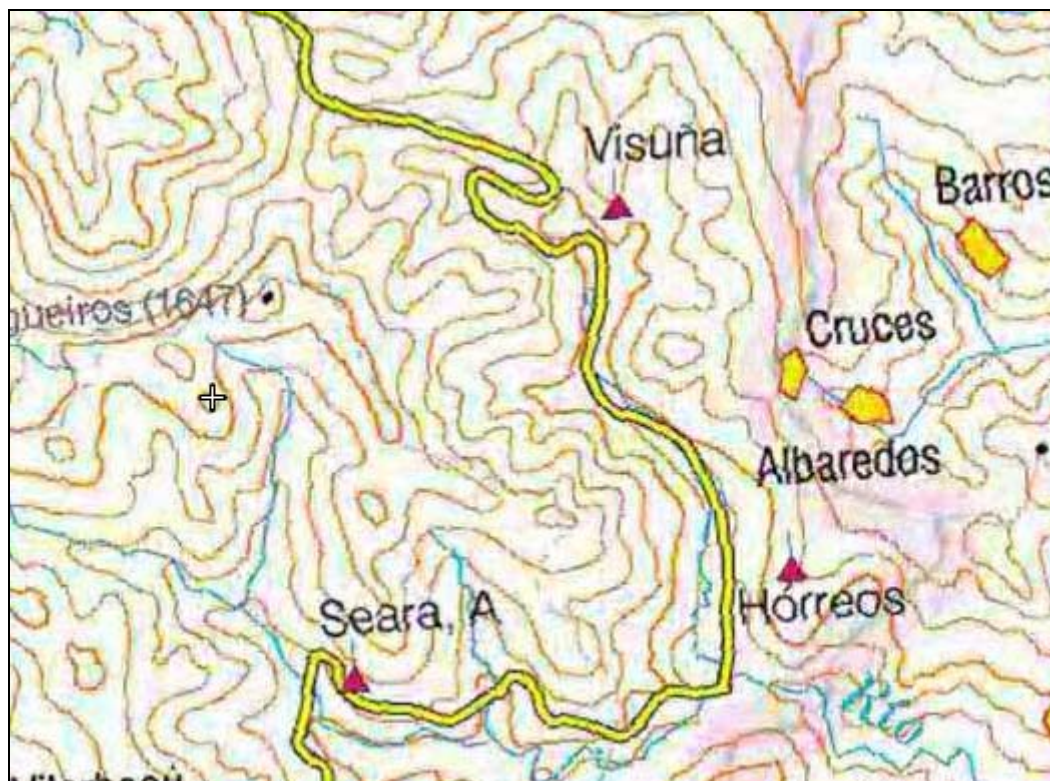

Fonte da Cova, Folgoso do Courel, Lugo

UTM x: 658.656 UTM y: 4.718.484

Balneario do Incio, O Incio, Lugo

UTM x: 638.828 UTM y: 4.721.765