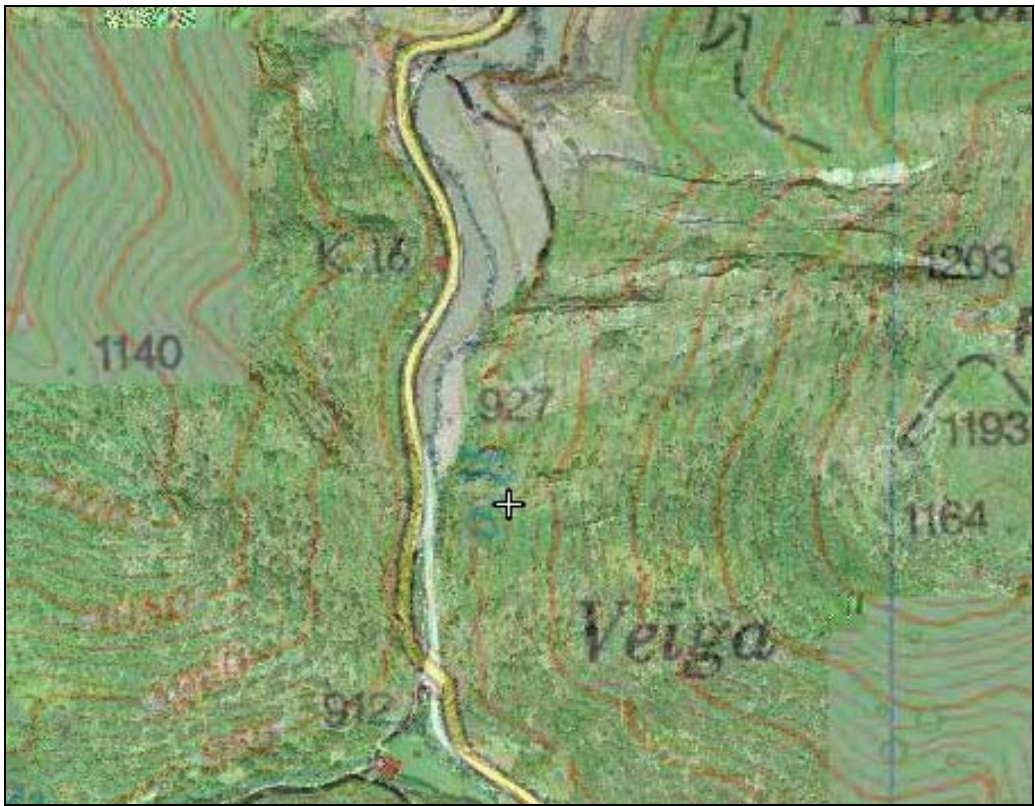

Fonte da Cova, Folgoso do Courel, Lugo

UTM x: 658.656 UTM y: 4.718.484

Balneario do Incio, O Incio, Lugo

UTM x: 638.828 UTM y: 4.721.765