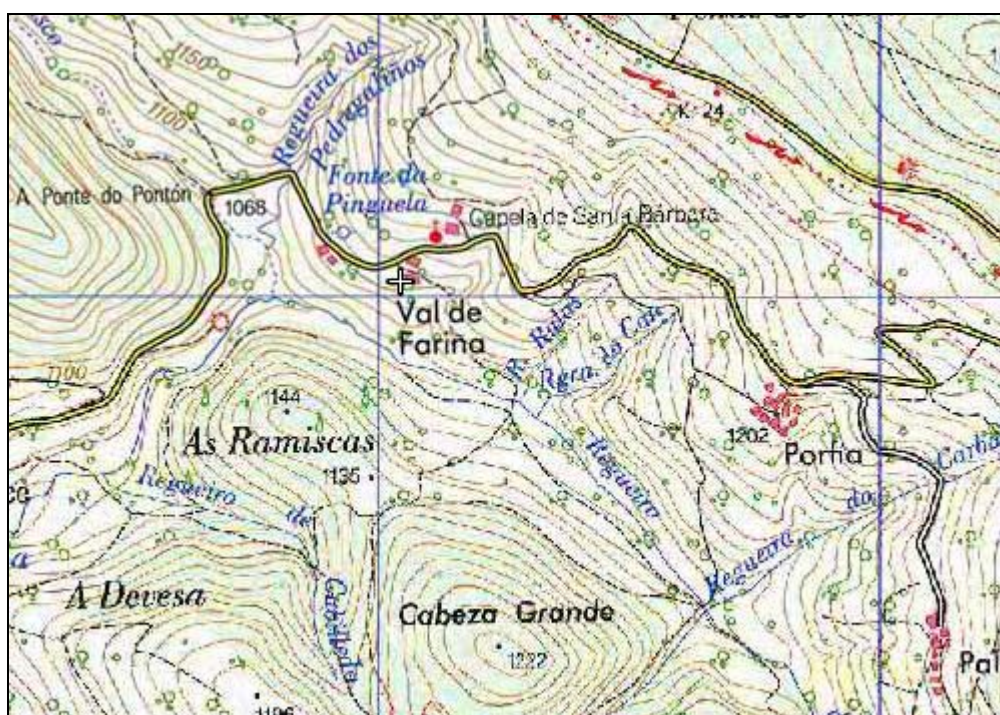

Entorno Fonte do Muíño

Fonte de Valdefariña, Pedradita do Cebreiro, Lugo

UTM x: 652.053   UTM y: 4.731.109