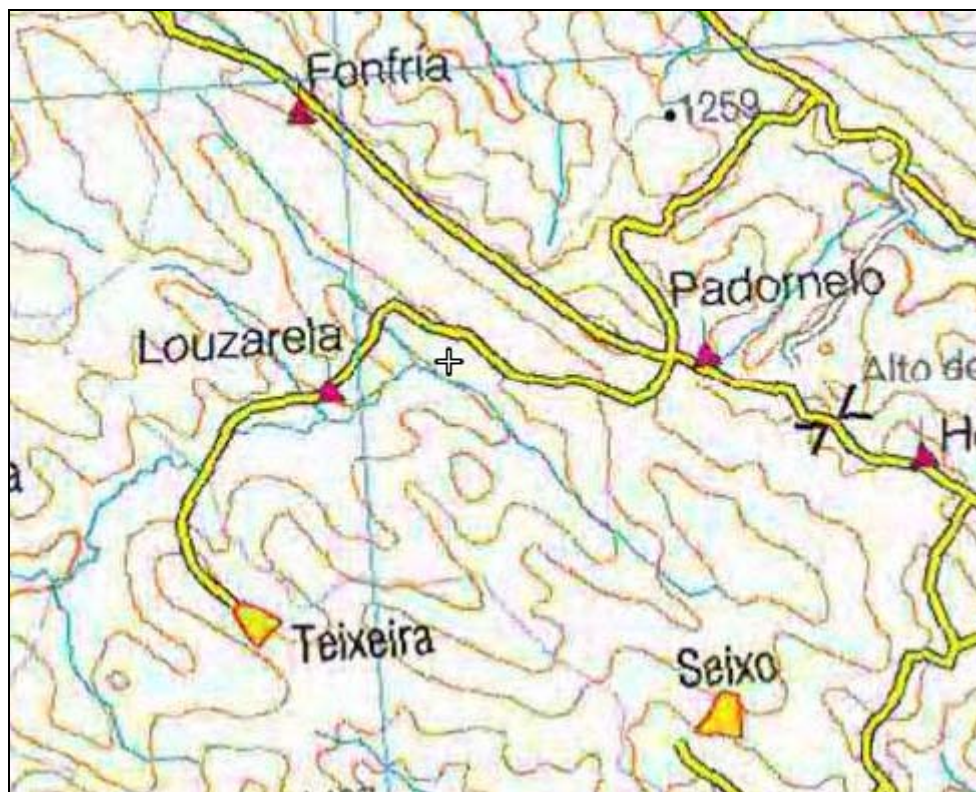

UTM x: 593.264 UTM y: 4.726.843

Entorno Fonte do Muíño

Fonte de Valdefariña, Pedradita do Cebreiro, Lugo

UTM x: 652.053 UTM y: 4.731.109

Fonte de Veiga do Foxo, Pedradita do Cebreiro, Lugo

UTM x: 657.663 UTM y: 4.727.514