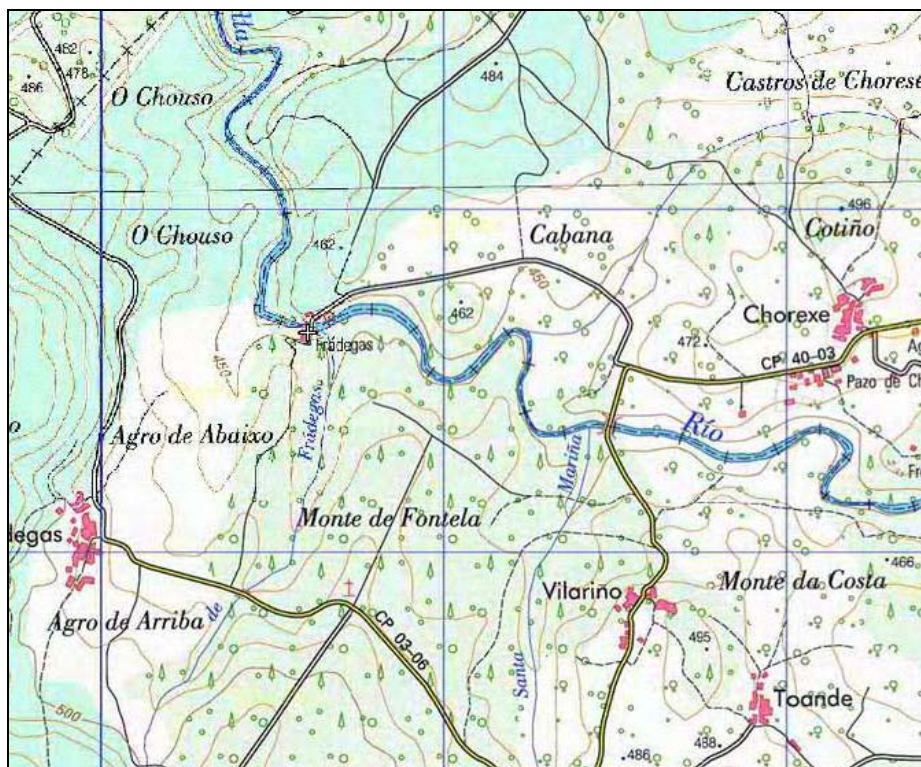

UTM y: 4.736.017

Entorno Fonte Deza

Balneario de Augas Frádegas, Antas de Ulla, Lugo

UTM x: 585.918 UTM y: 4.742.728

Caldelas de Vilariño, A Golada, Pontevedra

UTM x: 577.151 UTM y: 4.734.208

Balneario de Mouriscados, Chantada, Lugo