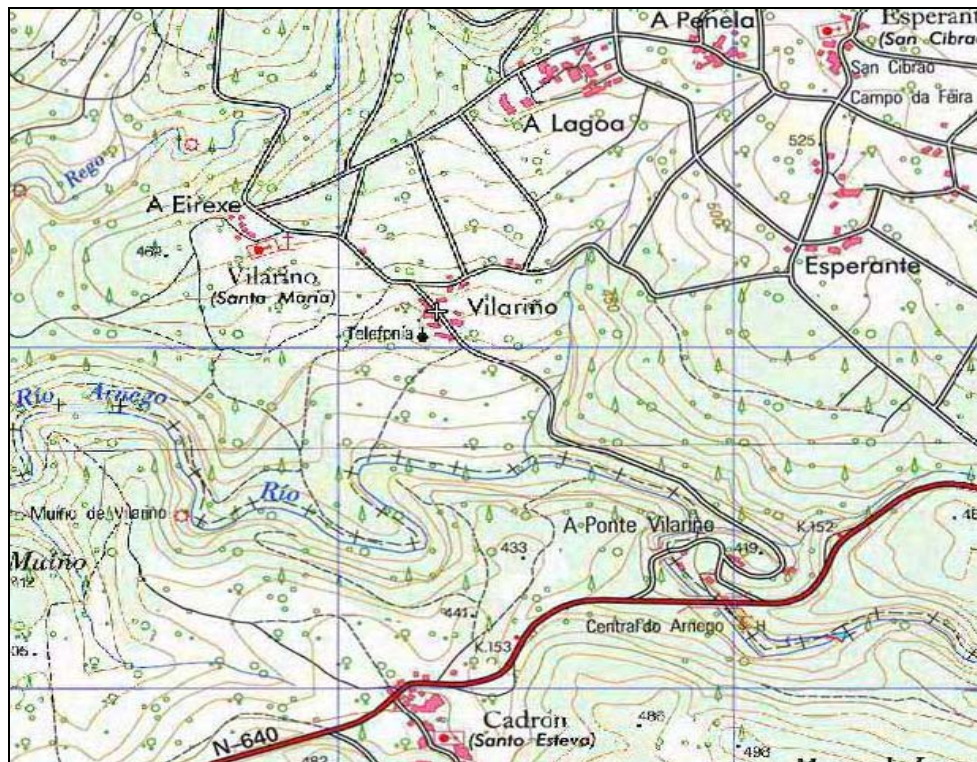

UTM y: 4.736.017

Entorno Fonte Deza

Balneario de Augas Frádegas, Antas de Ulla, Lugo

UTM x: 585.918 UTM y: 4.742.728

Caldelas de Vilariño, A Golada, Pontevedra

UTM x: 577.151 UTM y: 4.734.208

Balneario de Mouriscados, Chantada, Lugo