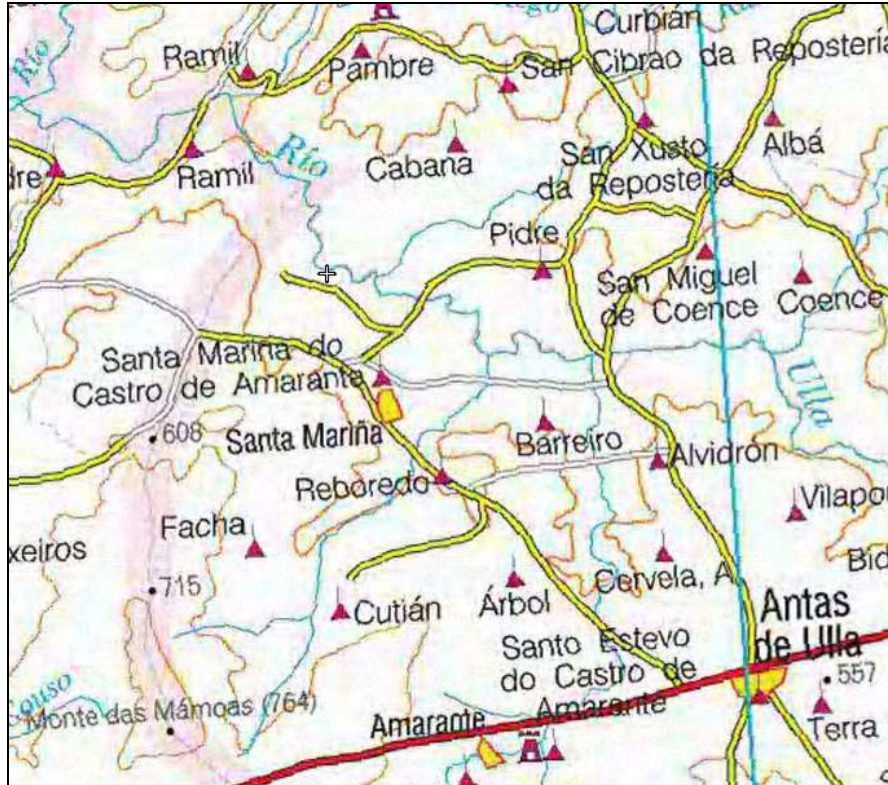

UTM y: 4.736.017

Entorno Fonte Deza

Balneario de Augas Frádegas, Antas de Ulla, Lugo

UTM x: 585.918 UTM y: 4.742.728

Caldelas de Vilariño, A Golada, Pontevedra

UTM x: 577.151 UTM y: 4.734.208

Balneario de Mouriscados, Chantada, Lugo

UTM x: 593.264 UTM y: 4.726.843

Entorno Fonte do Muíño

Fonte de Valdefariña, Pedradita do Cebreiro, Lugo

UTM x: 652.053 UTM y: 4.731.109

Fonte de Veiga do Foxo, Pedradita do Cebreiro, Lugo

UTM x: 657.663 UTM y: 4.727.514

Rogueiras Vermella y Blanca, Folgoso do Courel, Lugo

UTM x: 658.247 UTM y: 4.720.600

Fonte Forgas, Folgoso do Courel, Lugo

UTM x: 656.085 UTM y: 4.716.625

Fonte do Fedo, Folgoso do Courel, Lugo

UTM x: 655.580 UTM y: 4.718.107