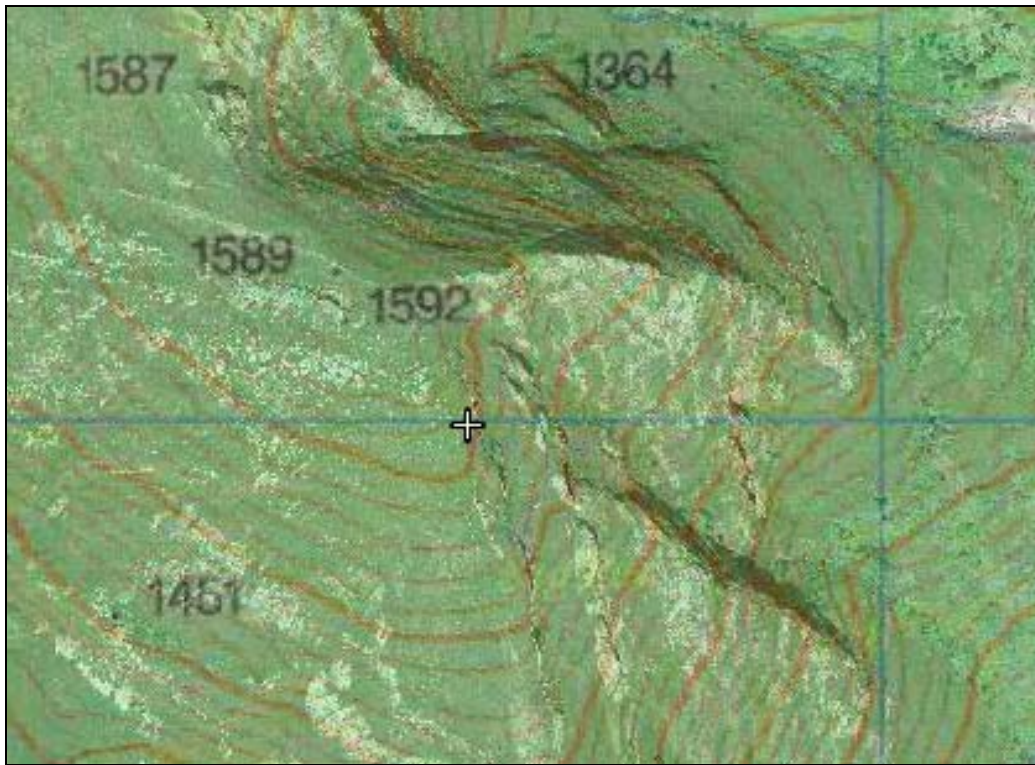

Fonte da Cova, Folgoso do Courel, Lugo

UTM x: 658.656 UTM y: 4.718.484

Balneario do Incio, O Incio, Lugo

UTM x: 638.828 UTM y: 4.721.765