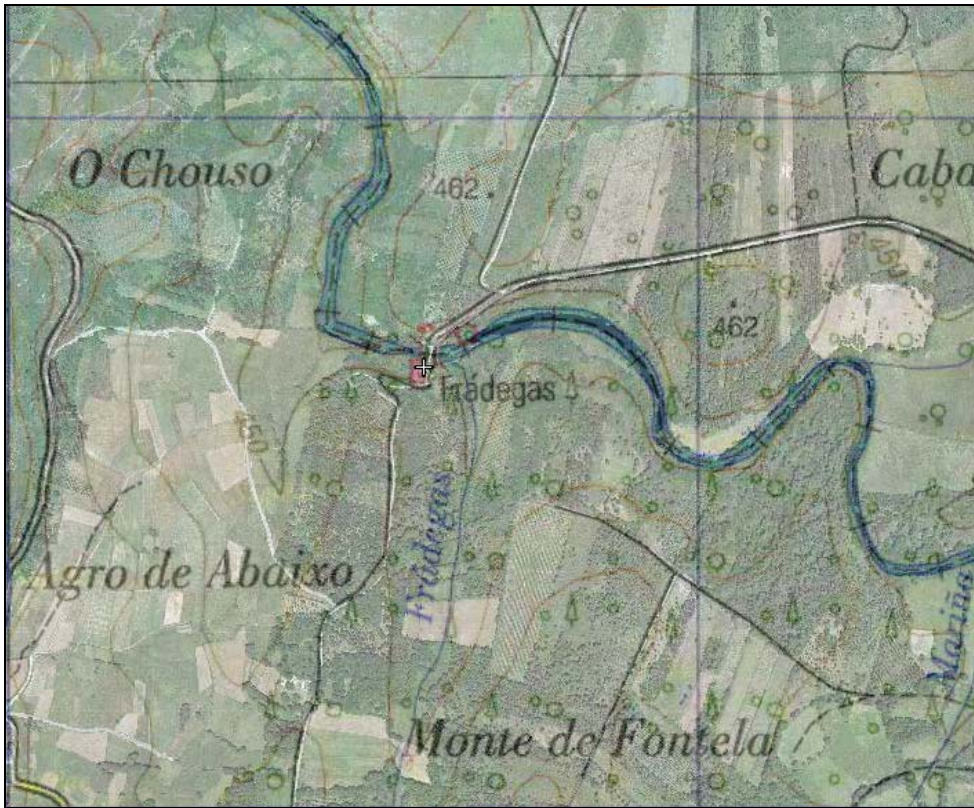

UTM y: 4.736.017

Entorno Fonte Deza

Balneario de Augas Frádegas, Antas de Ulla, Lugo

UTM x: 585.918 UTM y: 4.742.728

Caldelas de Vilariño, A Golada, Pontevedra

UTM x: 577.151 UTM y: 4.734.208

Balneario de Mouriscados, Chantada, Lugo