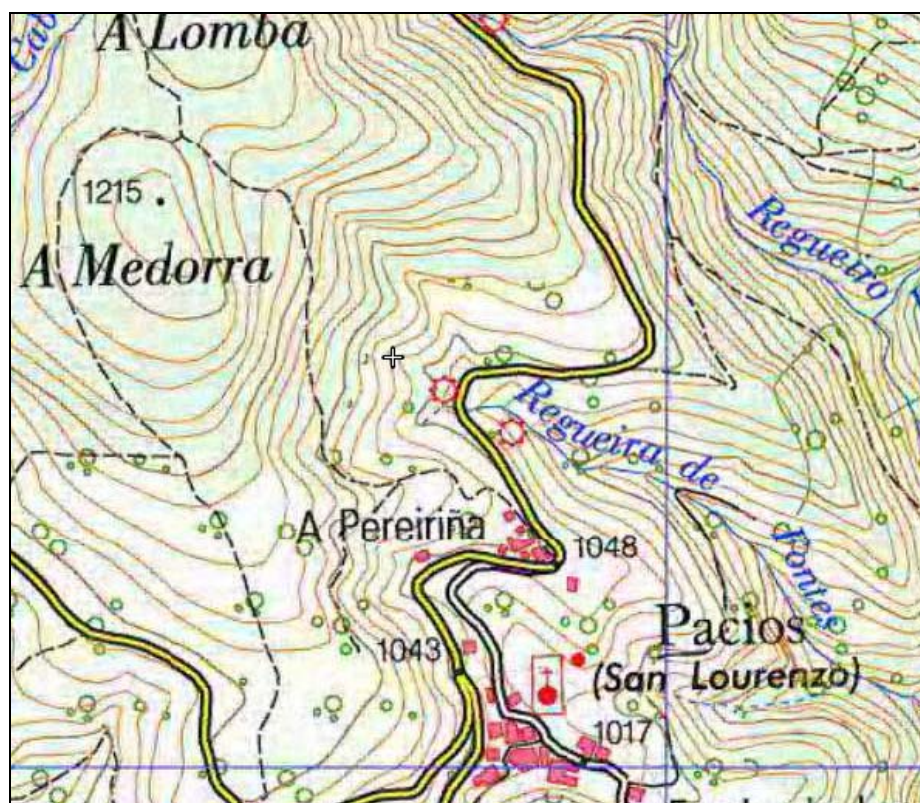

Balneario de Bembibre, Viana do Bolo, Ourense

UTM x: 653.655

UTM y: 4.667.598

Fonte do Muíño, Pedrafita do Cebreiro, Lugo.

UTM x: 655.646

UTM y: 4.727.532

Fonte Deza, Agolada, Pontevedra

UTM x: 579.801

UTM y: 4.736.017

Entorno Fonte Deza

Balneario de Augas Frádegas, Antas de Ulla, Lugo

UTM x: 585.918 UTM y: 4.742.728

Caldelas de Vilariño, A Golada, Pontevedra

UTM x: 577.151 UTM y: 4.734.208

Balneario de Mouriscados, Chantada, Lugo

UTM x: 593.264 UTM y: 4.726.843

Entorno Fonte do Muíño

Fonte de Valdefariña, Pedradita do Cebreiro, Lugo

UTM x: 652.053 UTM y: 4.731.109

Fonte de Veiga do Foxo, Pedradita do Cebreiro, Lugo

UTM x: 657.663 UTM y: 4.727.514

Fonte da Cova, Folgoso do Courel, Lugo

UTM x: 658.656 UTM y: 4.718.484

Balneario do Incio, O Incio, Lugo

UTM x: 638.828 UTM y: 4.721.765