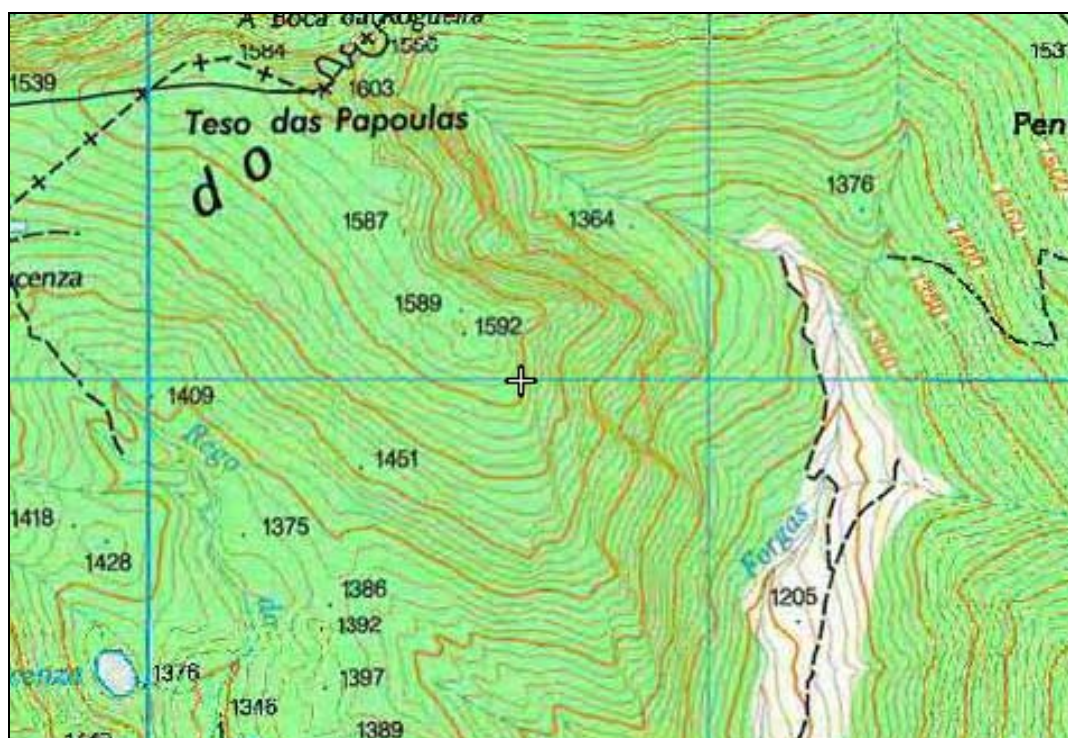

Fonte da Cova, Folgoso do Courel, Lugo

UTM x: 658.656 UTM y: 4.718.484

Balneario do Incio, O Incio, Lugo

UTM x: 638.828 UTM y: 4.721.765