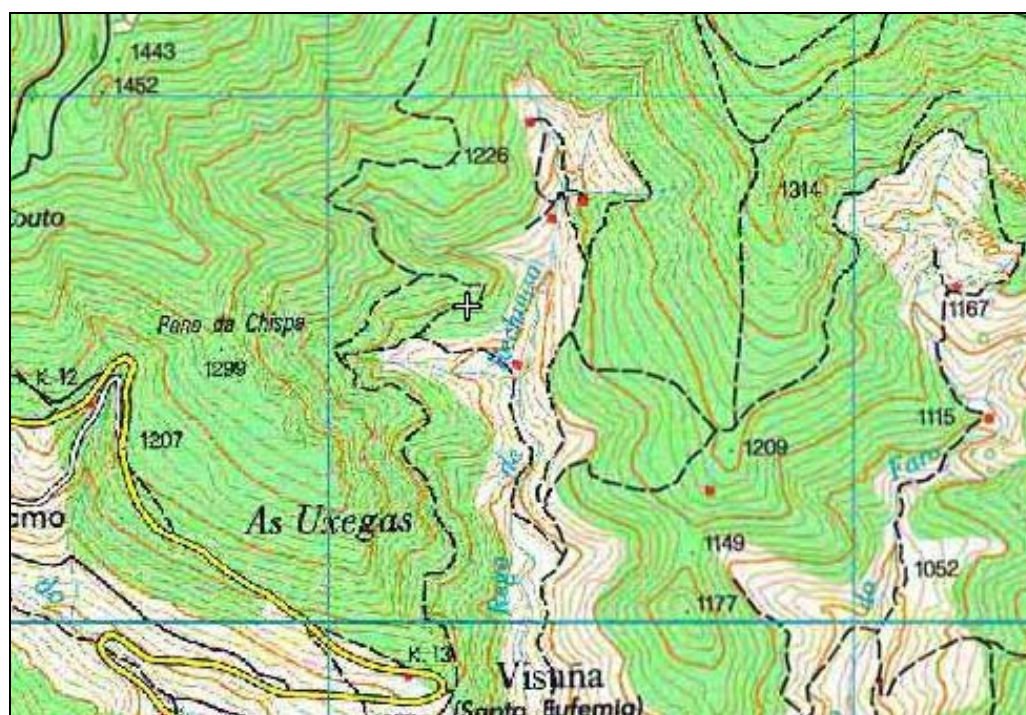

Rogueiras Vermella y Blanca, Folgoso do Courel, Lugo

UTM x: 658.247   UTM y: 4.720.600