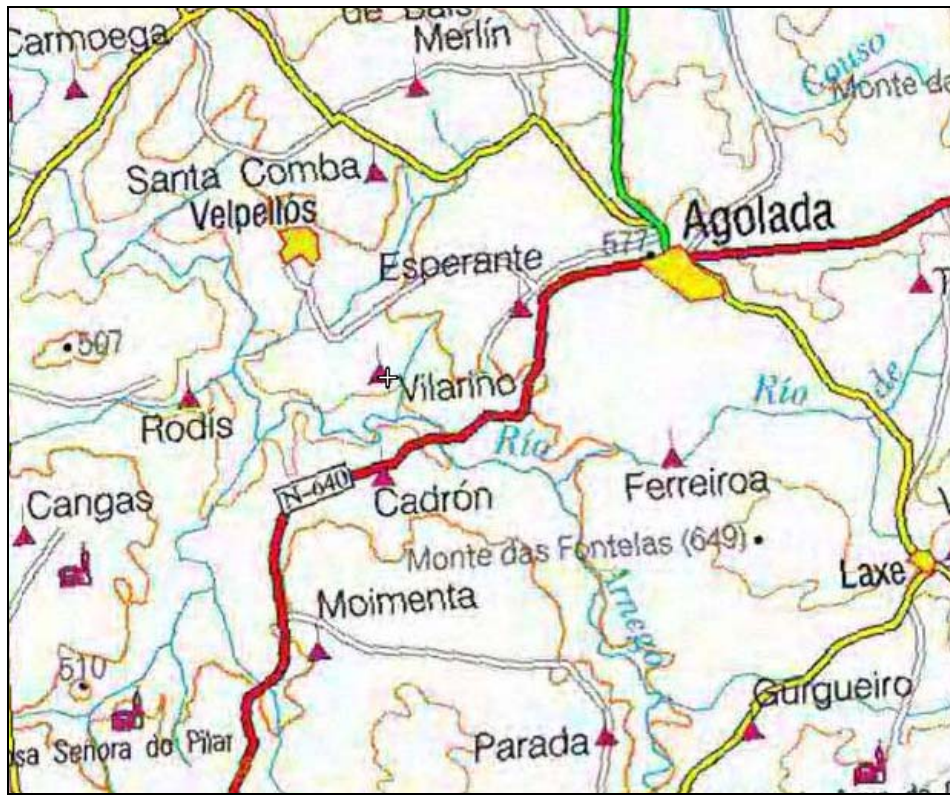

UTM y: 4.736.017

Entorno Fonte Deza

Balneario de Augas Frádegas, Antas de Ulla, Lugo

UTM x: 585.918 UTM y: 4.742.728

Caldelas de Vilariño, A Golada, Pontevedra

UTM x: 577.151 UTM y: 4.734.208

Balneario de Mouriscados, Chantada, Lugo